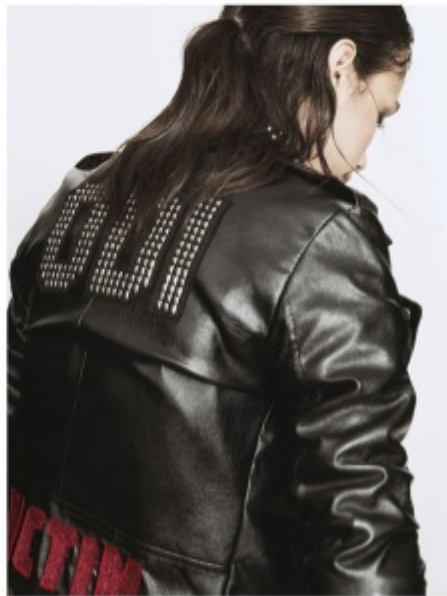

DAHLIA

height 5'9.5 · bust 31" · cup C · waist 24.5" · hips 35.5" · dress 36 EU/6 US/8 UK
shoes size 39.5 EU/8.5 US/6 UK · hair brown · eyes brown

127M! Chiodo Ecopelle Victim - 049M! Camicia Denim con Borchie - 050M! Camicia Tartan con Borchie

08